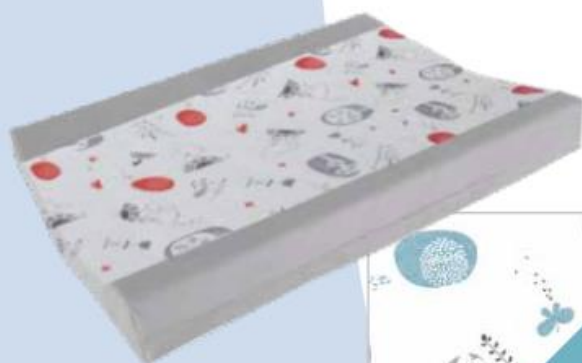

WickelKissen COUSSINS à Langer

70 x 50 cm

18068

18018

STARS

25318

25418

25518

REVERIE

25018

25118

25218

LITTLE BAMBY

24068

24018

24118